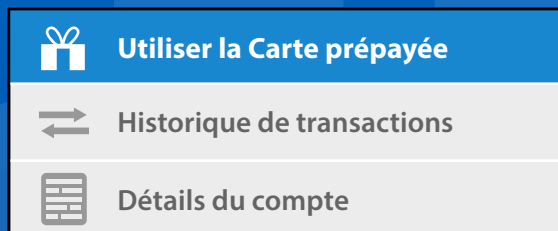

Comment rentrer une clé sur **PLAYSTATION** ?

1. Obtenez le code de votre produit **PLAYSTATION**.

2. Connectez-vous avec vos identifiants PSN sur le site « sony entertainment network ».

3. Cliquez sur « Utiliser la Carte prépayée ».